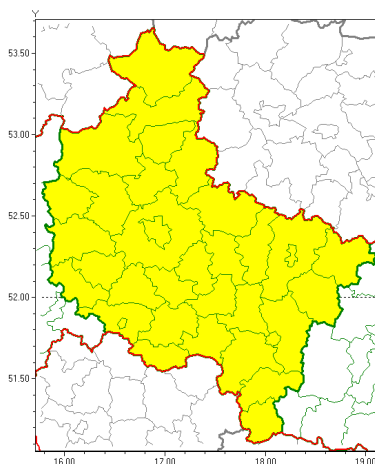

Zasięg ostrzeżeń w województwie

Przymrozki
2020-03-29 11:49

WOJEWÓDZTWO WIELKOPOLSKIE
OSTRZEŻENIA METEOROLOGICZNE ZBIORCZO NR 29
WYKAZ OBYWÓW ZUJACYCH OSTRZEŻENIE
o godz. 11:49 dnia 29.03.2020

Zjawisko/Stopień zagrożenia	Przymrozki/1
Obszar (w nawiasie numer ostrzeżenia dla powiatu)	powiaty: chodzieski(17), czarnkowsko-trzcianecki(13), gnieźnieński(19), gostyński(18), grodziski(16), jarociński(17), kaliski(22), Kalisz(21), kpiński(20), kołski(22), Konin(21), koniński(21), kociński(17), krotoszyński(18), leszczyński(17), Leszno(17), międzybuzki(14), nowotomyski(15), obornicki(14), ostrowski(21), ostrzeszowski(21), pilski(17), pleszewski(21), Poznań (16), poznański(16), rawicki(18), słupecki(20), szamotulski(14), redzki(17), remski(17), turecki(22), w growiecki(17), wolsztyński(16), wrzesiński(19), złotowski(17)
Ważność	od godz. 20:00 dnia 29.03.2020 do godz. 08:00 dnia 01.04.2020
Prawdopodobieństwo	80%
Przebieg	Prognozuje się spadek temperatury do -4°C, a przy gruncie do -8°C. W dzień temperatura maksymalna od 3°C do 5°C, w nocy do 7°C.
SMS	IMGW-PIB OSTRZEŻENIA: PRZYMROZKI/1 wielkopolskie (wszystkie powiaty) od 20:00/29.03 do 08:00/01.04.2020 temp. min -4 st., przy gruncie -8 st. Dotyczy powiatów: wszystkie powiaty.
RSO	Woj. wielkopolskie (wszystkie powiaty), IMGW-PIB wydał ostrzeżenie pierwszego stopnia o przymrozkach
Uwagi	Brak.
Dyrektor synoptyk IMGW-PIB	Magdalena Muszyńska-Karbowska